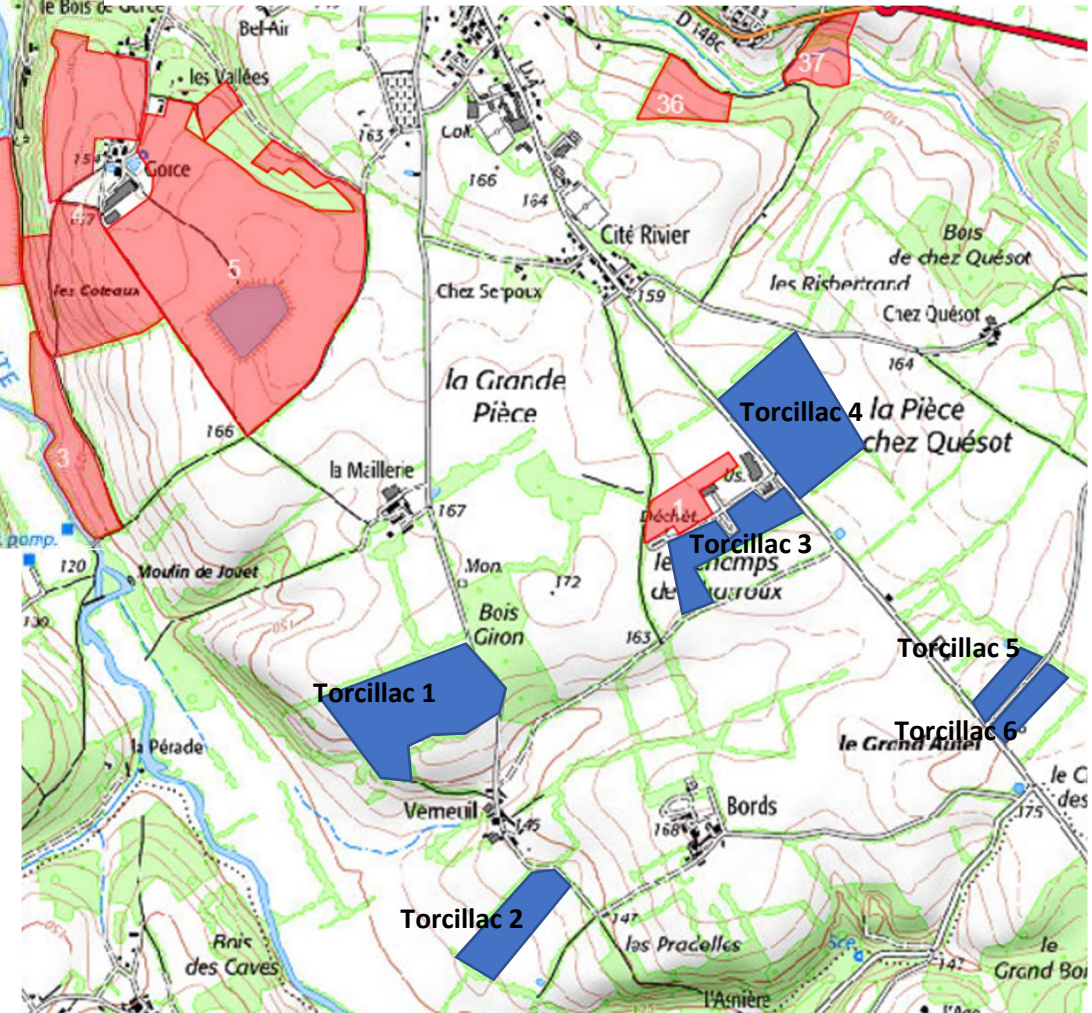

Vue ensemble parcellaire, support IGN

Echelle 1-20000, source télépac.

En rouge parcelle du GAEC .

En bleu : parcelles mises à disposition.

BONNET 12

Torcillac 1

Torcillac 2

Torcillac 3

**Torcillac 4 la Pièce
chez Quesot**

Torcillac 5

Torcillac 6